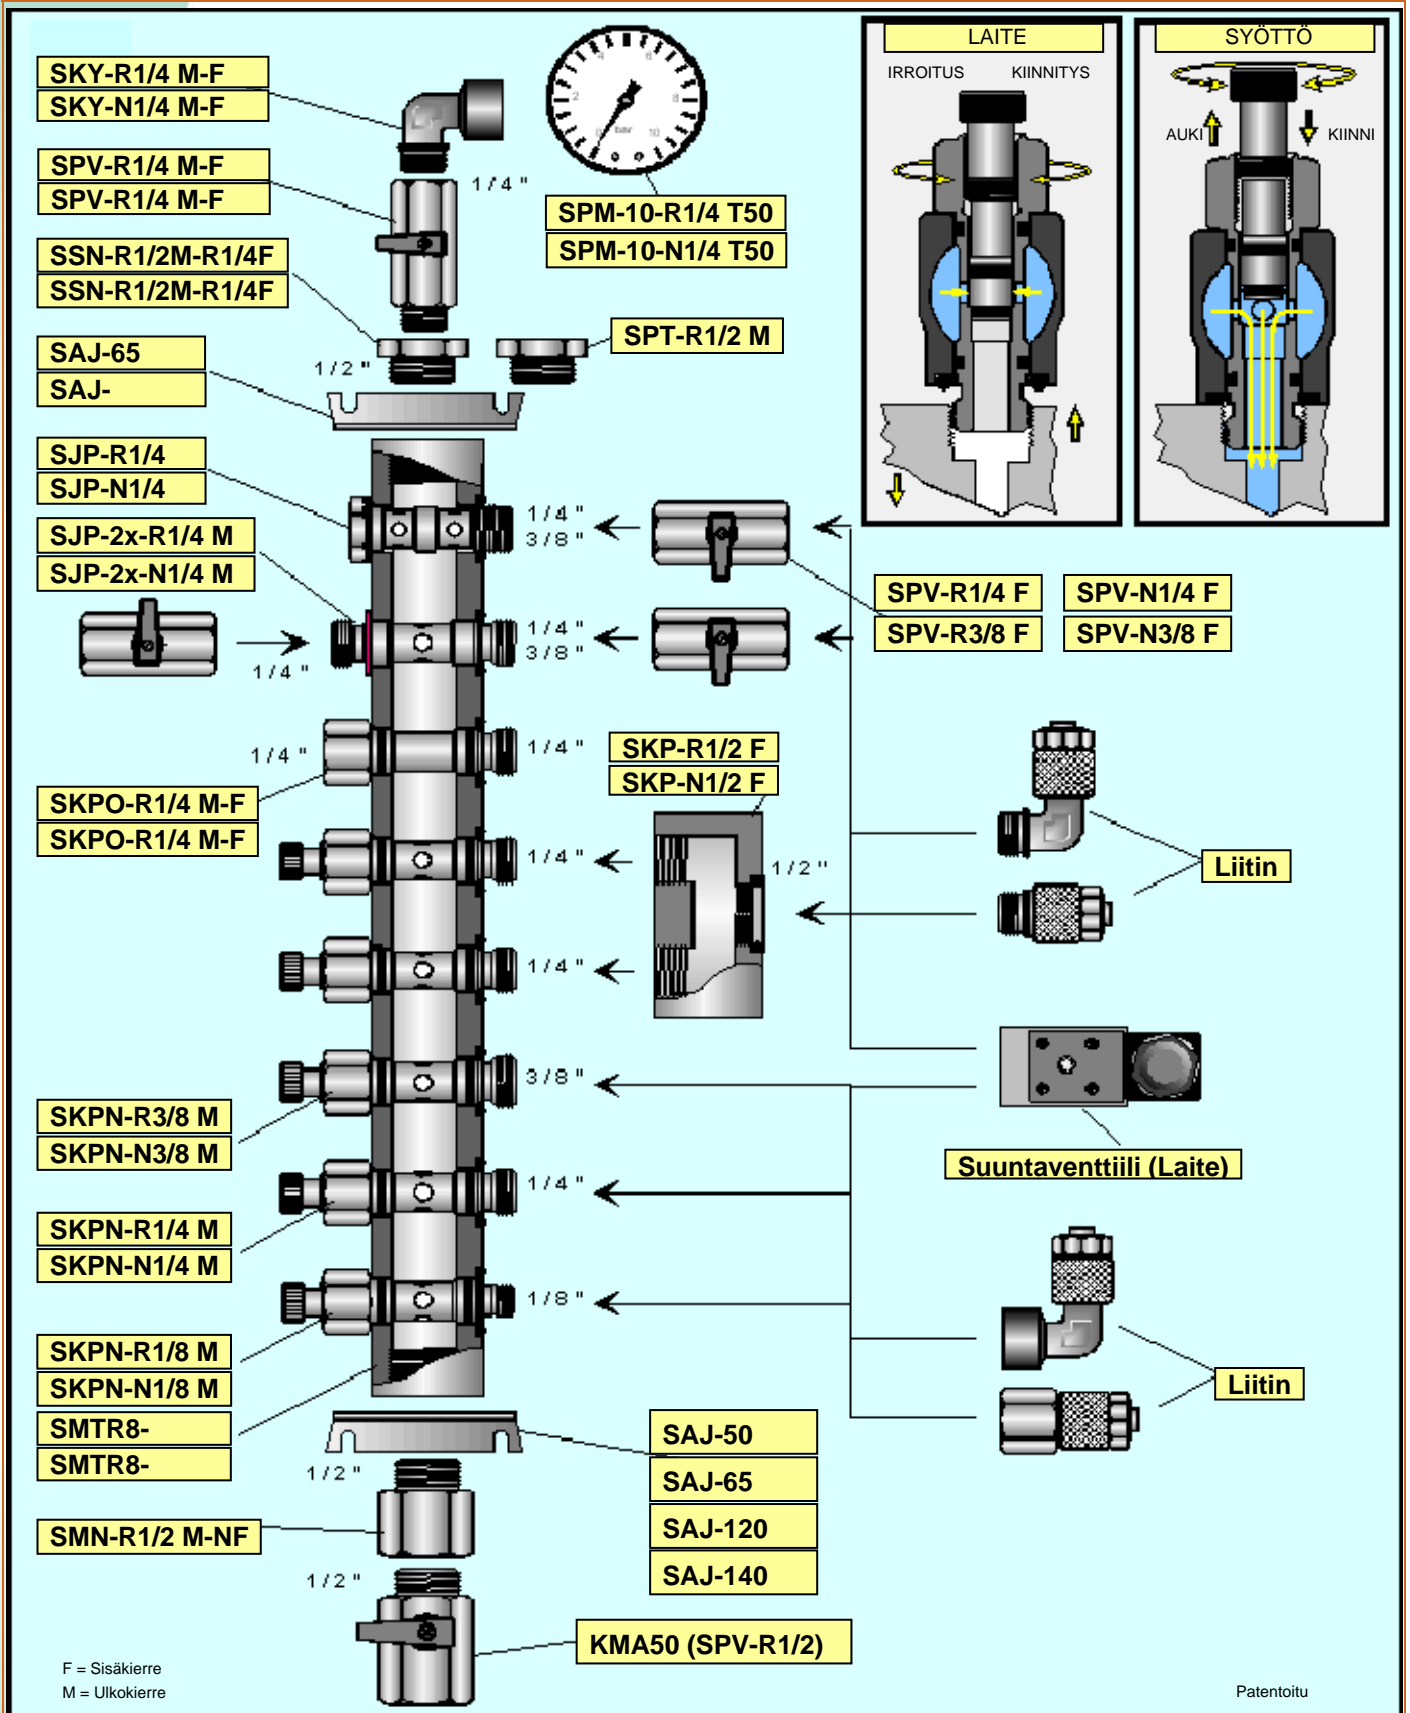

SMT / SJT -jakotukit

KOKOONPANOVAIHTOEHDOT

Sitek-Palvelu Oy
Laukaantie 4
Hatanpäänvallatie 34 A
E-mail: sitek@sitek.fi

40320 Jyväskylä Puh. (014) 337 2300 Fax (014) 337 2301
33100 Tampere Puh. (03) 265 4069 Fax (03) 265 7869
www.sitek.fi